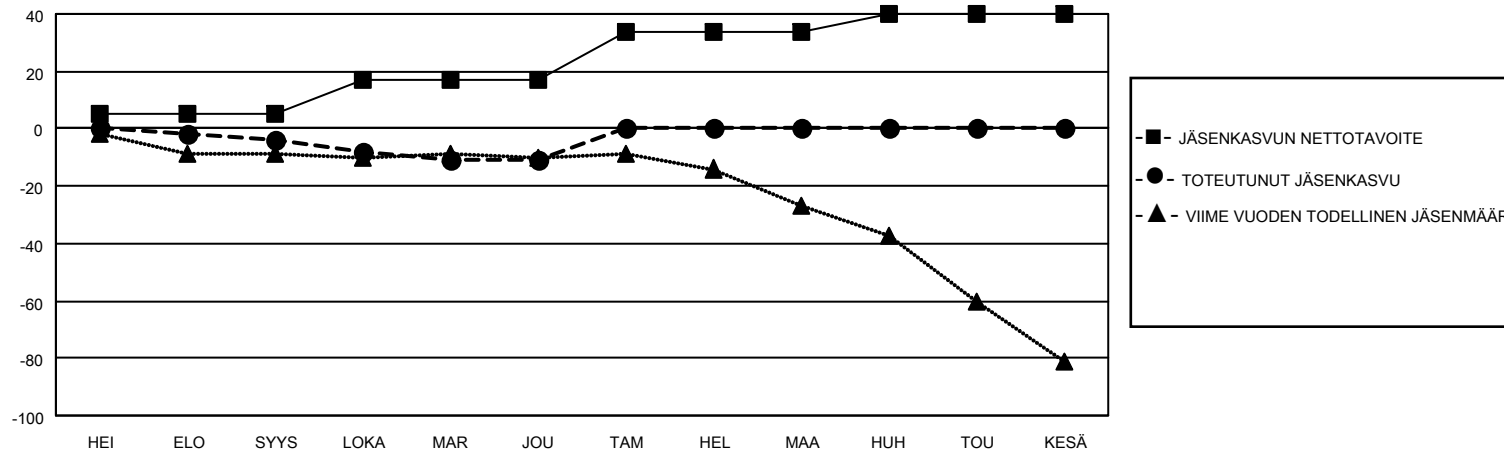

# MONTHLY MEMBERSHIP PROGRESS REPORT

SIJAINTI FINLAND

District 107 F

Results as of: 12/31/2022

Klubit				jäsentä			
TULOKSET 2022-2023				TULOKSET 2022-2023			
NELJÄNNES	UUDEN KLUBIN TAVOITE	UUDET KLUBIT	LOPETETUT KLUBIT	NELJÄNNES	JÄSENKASVUN NETTOTAVOITE	TOTEUTUNUT JÄSENKASVU	POISTETUT JÄSENET (mukaan lukien siirrot)
HEI/ELO/SYYS	0	0	1	HEI/ELO/SYYS	5	8	12
LOKA/MAR/JOU	0	0	0	LOKA/MAR/JOU	12	14	20
TAM/HEL/MAA	0	0	0	TAM/HEL/MAA	17	0	0
HUH/TOU/KESÄ	1	0	0	HUH/TOU/KESÄ	6	0	0

TAVOITTEET JA UUDET KLUBIT, KUMULATIIVINEN

TAVOITTEET JA JÄSENET, KUMULATIIVINEN

LAKKAUTETUT KLUBIT: 1

ERONNEET JÄSENET

KUOLLUT	5
KLUBI LAKKAUTETTU	0
MUU	27
<b>YHTEENSÄ</b>	<b>32</b>

16 CLUBS OF 59 LISÄNNYT YHDEN TAI USEAMMAN UUTTA JÄSENTÄ