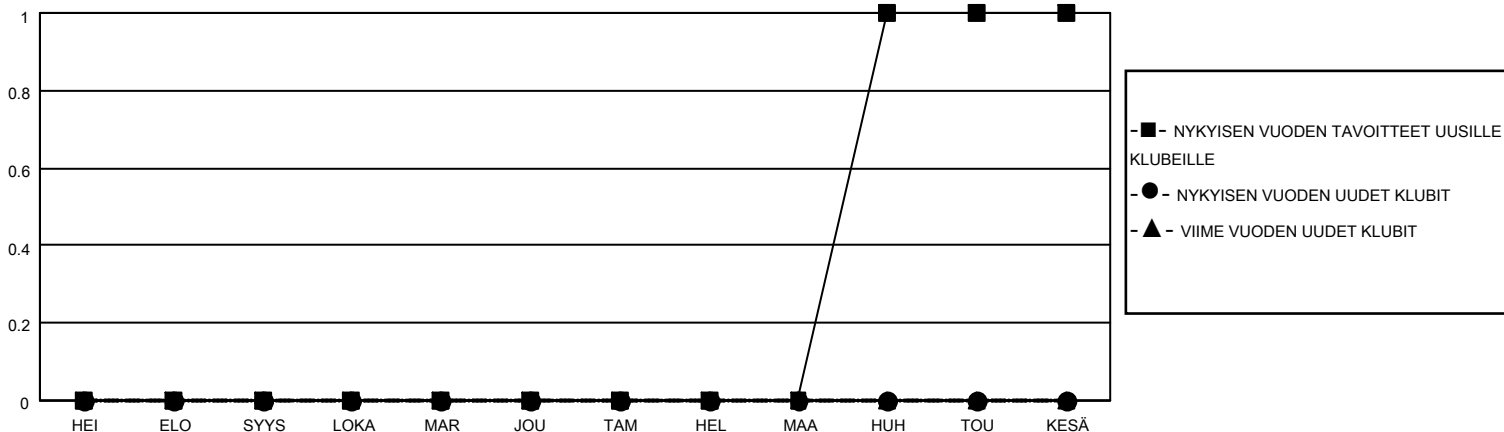

# MONTHLY MEMBERSHIP PROGRESS REPORT

SIJAINTI FINLAND

District 107 F

Results as of: 12/31/2022

Klubit				jäsentä			
TULOKSET 2022-2023				TULOKSET 2022-2023			
NELJÄNNES	UUDEN KLUBIN TAVOITE	UUDET KLUBIT	LOPETETUT KLUBIT	NELJÄNNES	JÄSENKASVUN NETTOTAVOITE	TOTEUTUNUT JÄSENKASVU	POISTETUT JÄSENET (mukaan lukien siirrot)
HEI/ELO/SYYS	0	0	1	HEI/ELO/SYYS	5	8	12
LOKA/MAR/JOU	0	0	0	LOKA/MAR/JOU	12	14	20
TAM/HEL/MAA	0	0	0	TAM/HEL/MAA	17	0	0
HUH/TOU/KESÄ	1	0	0	HUH/TOU/KESÄ	6	0	0

TAVOITTEET JA UUDET KLUBIT, KUMULATIIVINEN

TAVOITTEET JA JÄSENET, KUMULATIIVINEN

LAKKAUTETUT KLUBIT: 1

ERONNEET JÄSENET

KUOLLUT	5
KLUBI LAKKAUTETTU	0
MUU	27
<b>YHTEENSÄ</b>	<b>32</b>

16 CLUBS OF 59 LISÄNNYT YHDEN TAI USEAMMAN UUTTA JÄSENTÄ